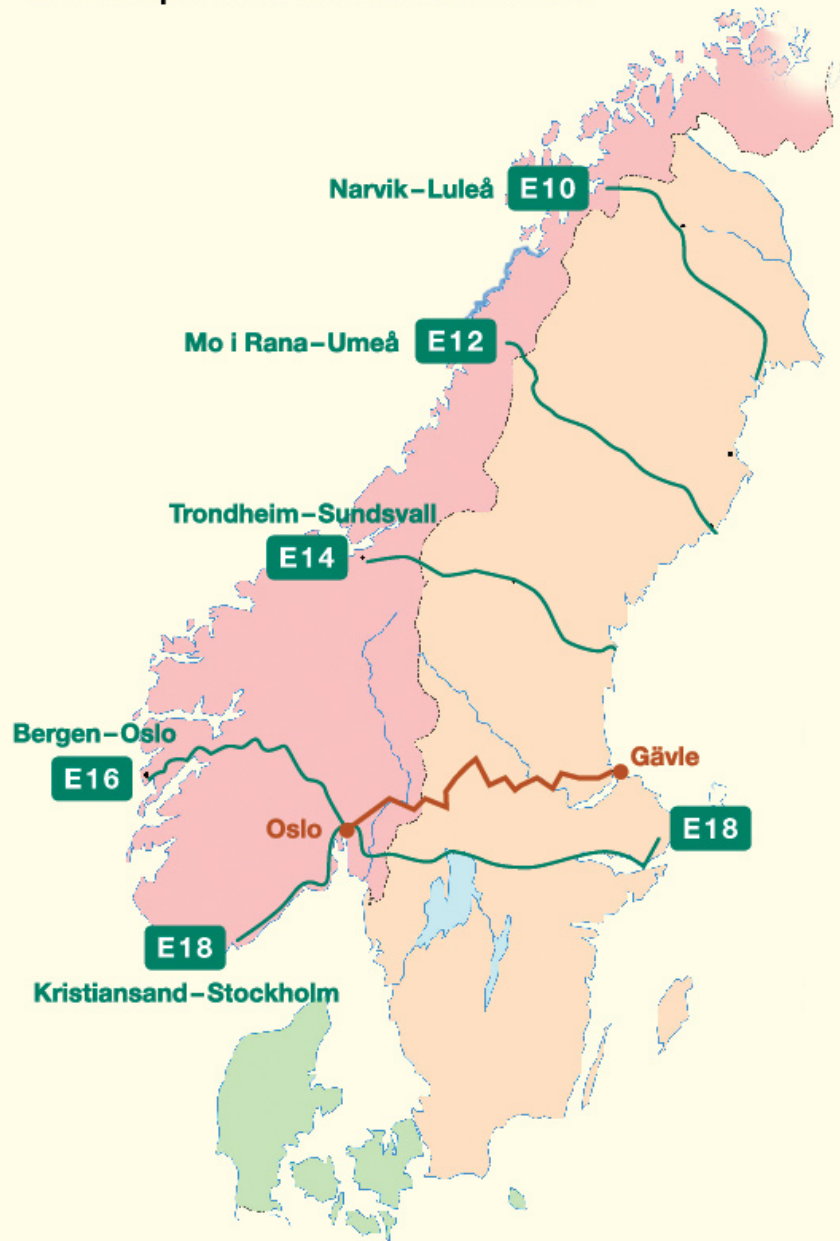

Befintliga öst-västliga Europavägar
och kompletterande länk Gävle–Oslo.

Öst-västliga och nord-sydliga
huvudstråk och kompletterande
länk Gävle–Oslo.